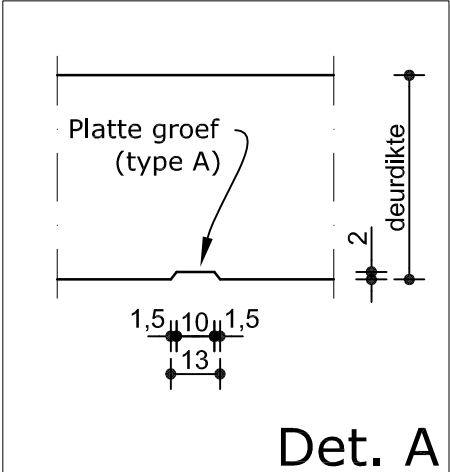

Deurenfabriek Suselbeek B.V.

Det. A

Det. E

Omschrijving:
VOORAANZICHT
SAMENGESTELDE DEUR

Datum: 03-mrt-'21	Model:
Tekenaar: RM	
Schaal: 1:10 / 1:2	9599-6