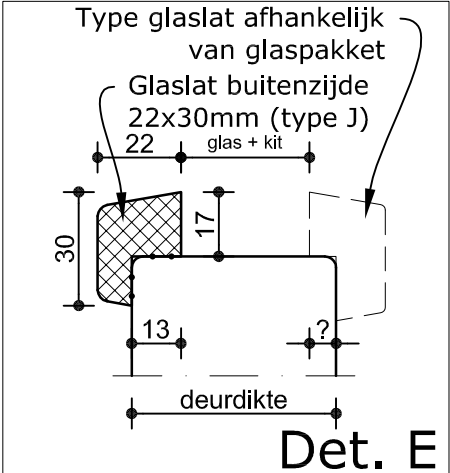

Deurenfabriek Suselbeek B.V.

Det. A

Det. E

Omschrijving:
VOORAANZICHT
SAMENGESTELDE DEUR

Datum: 03-mrt-'21	Model:
Tekenaar: RM	
Schaal: 1:10 / 1:2	9599-6